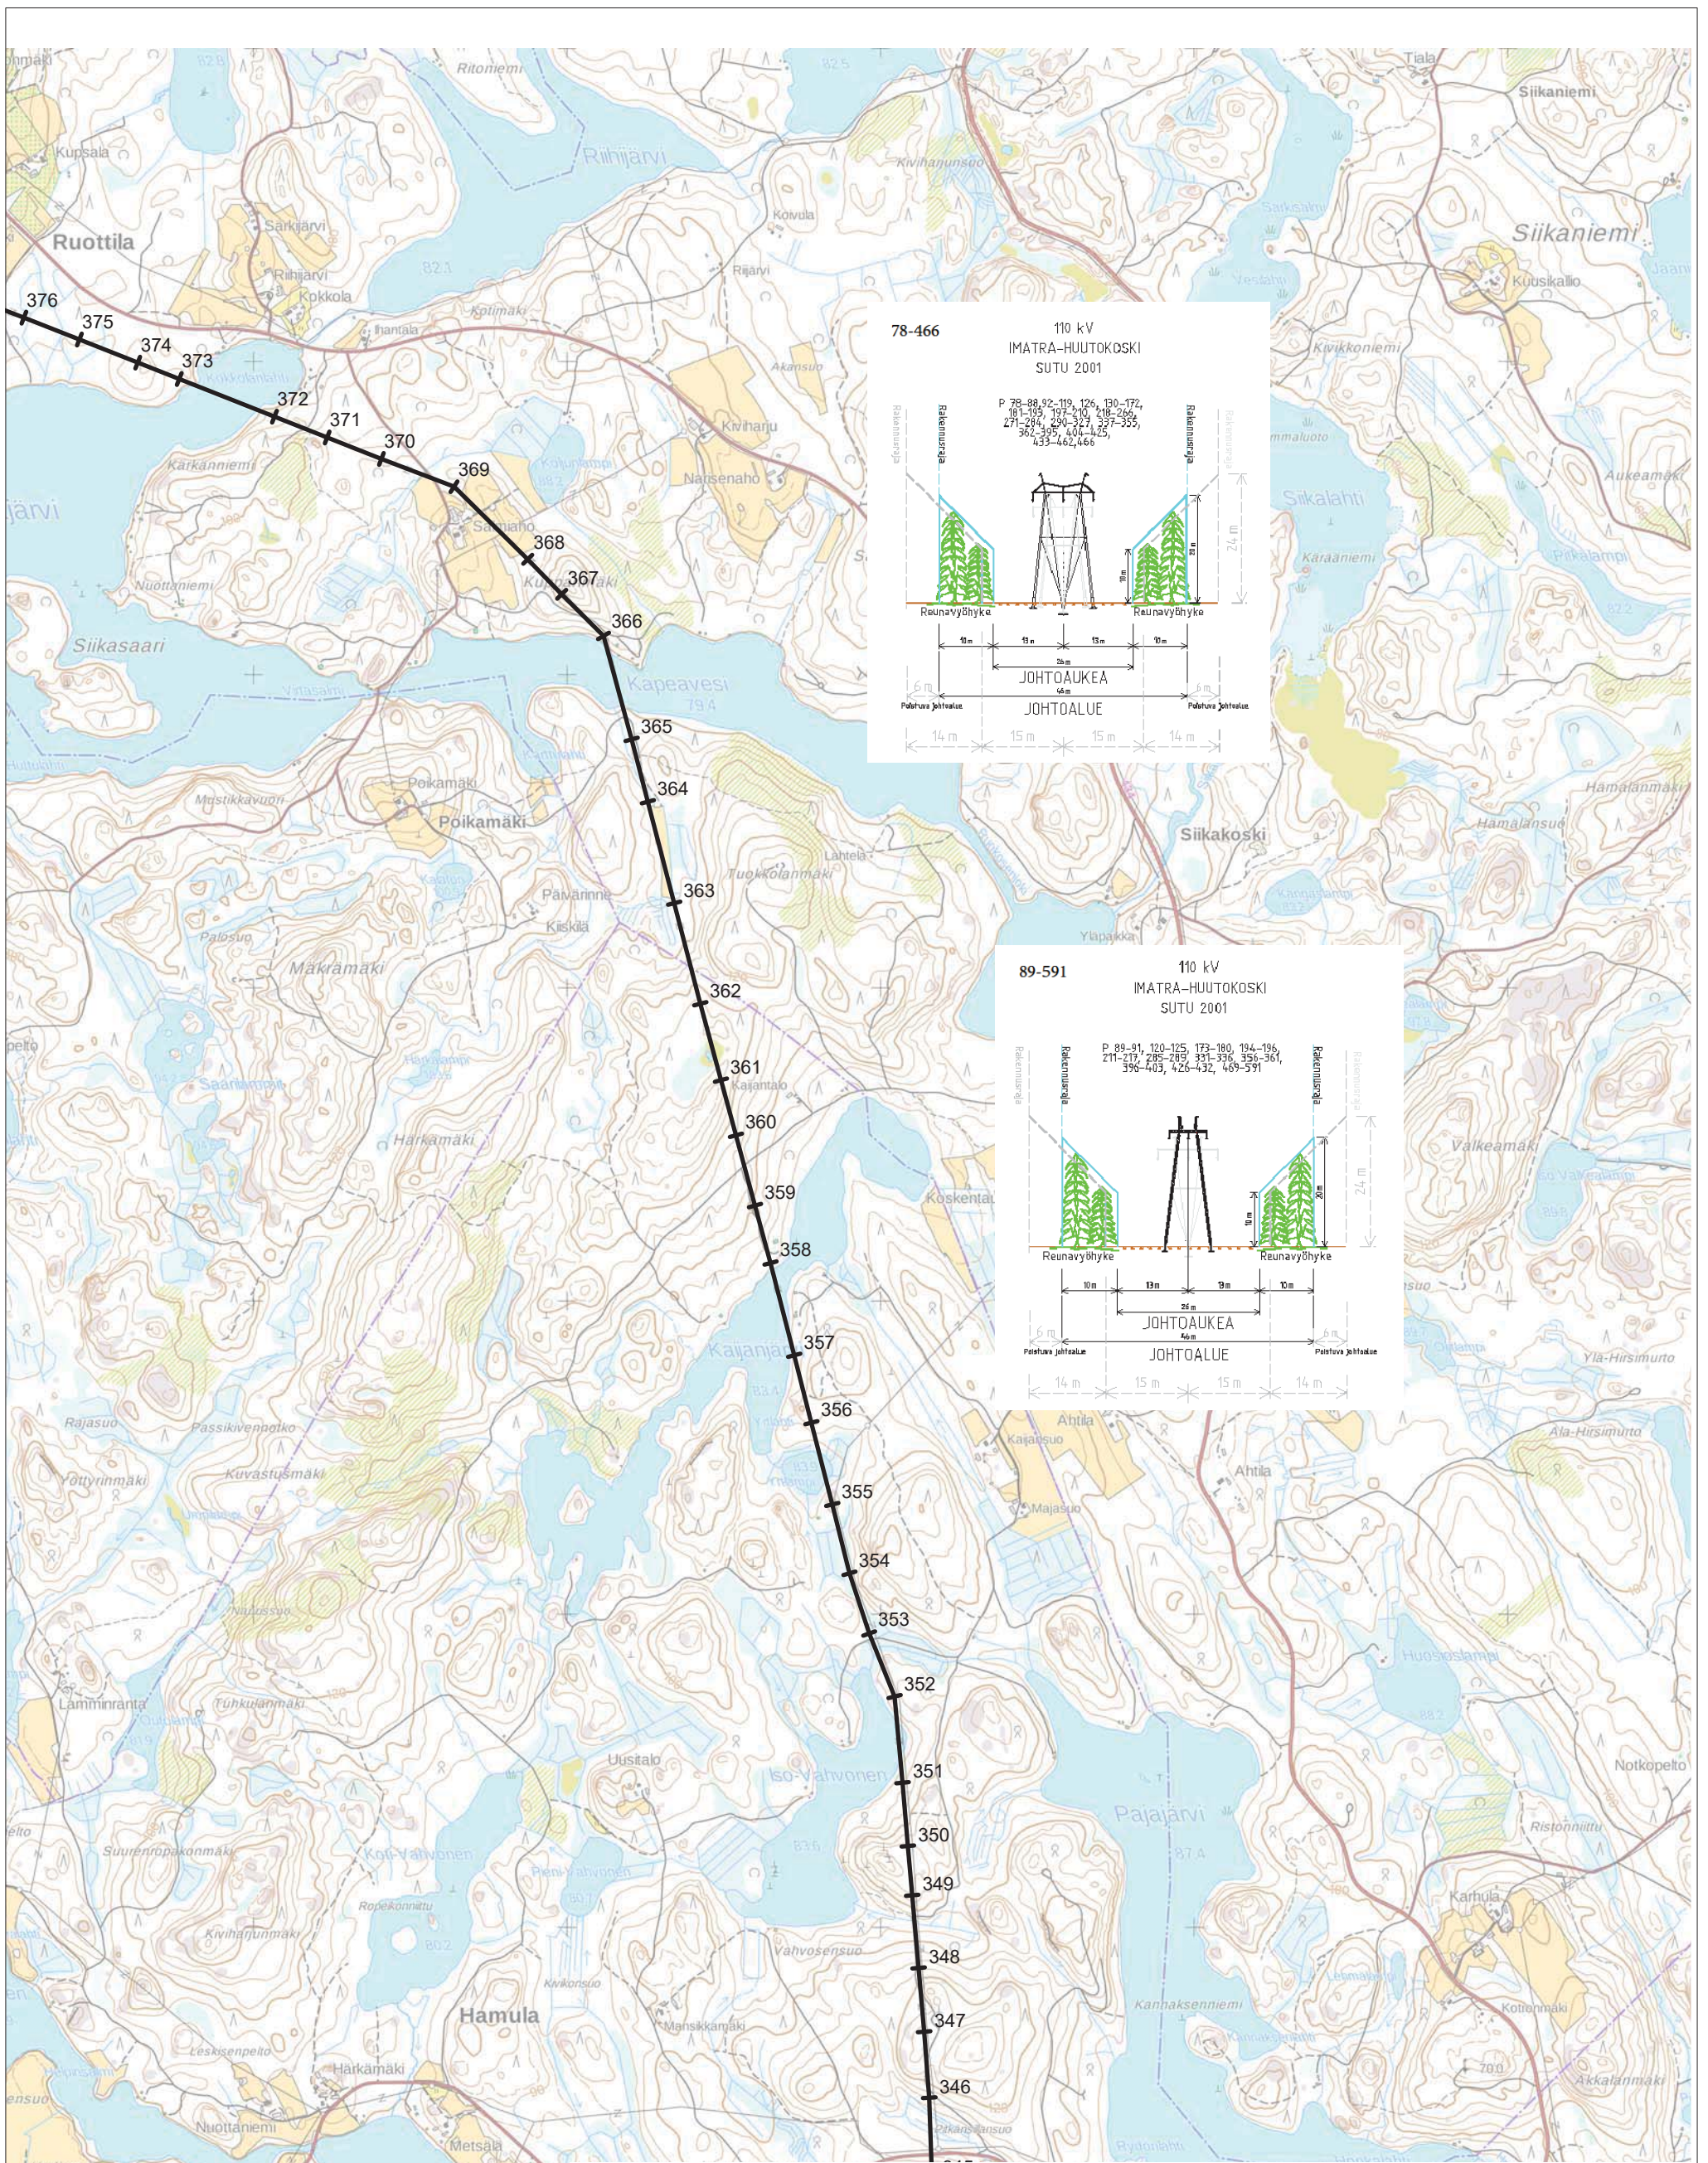

FINGRID

IMATRA-HUUTOKOSKI 110 kV
Lunastuslupakartta

Mittakaava
1:20000

Koko
A3

Piirustusnumero
AE-2001-2-1-001

Muutos
M0

Lehti
12

Lehtiä

EMPOWER

Suunnitellut
JNIE
Piirtänyt pvm.
EPAI 13.6.2019
Hyväksynyt pvm.