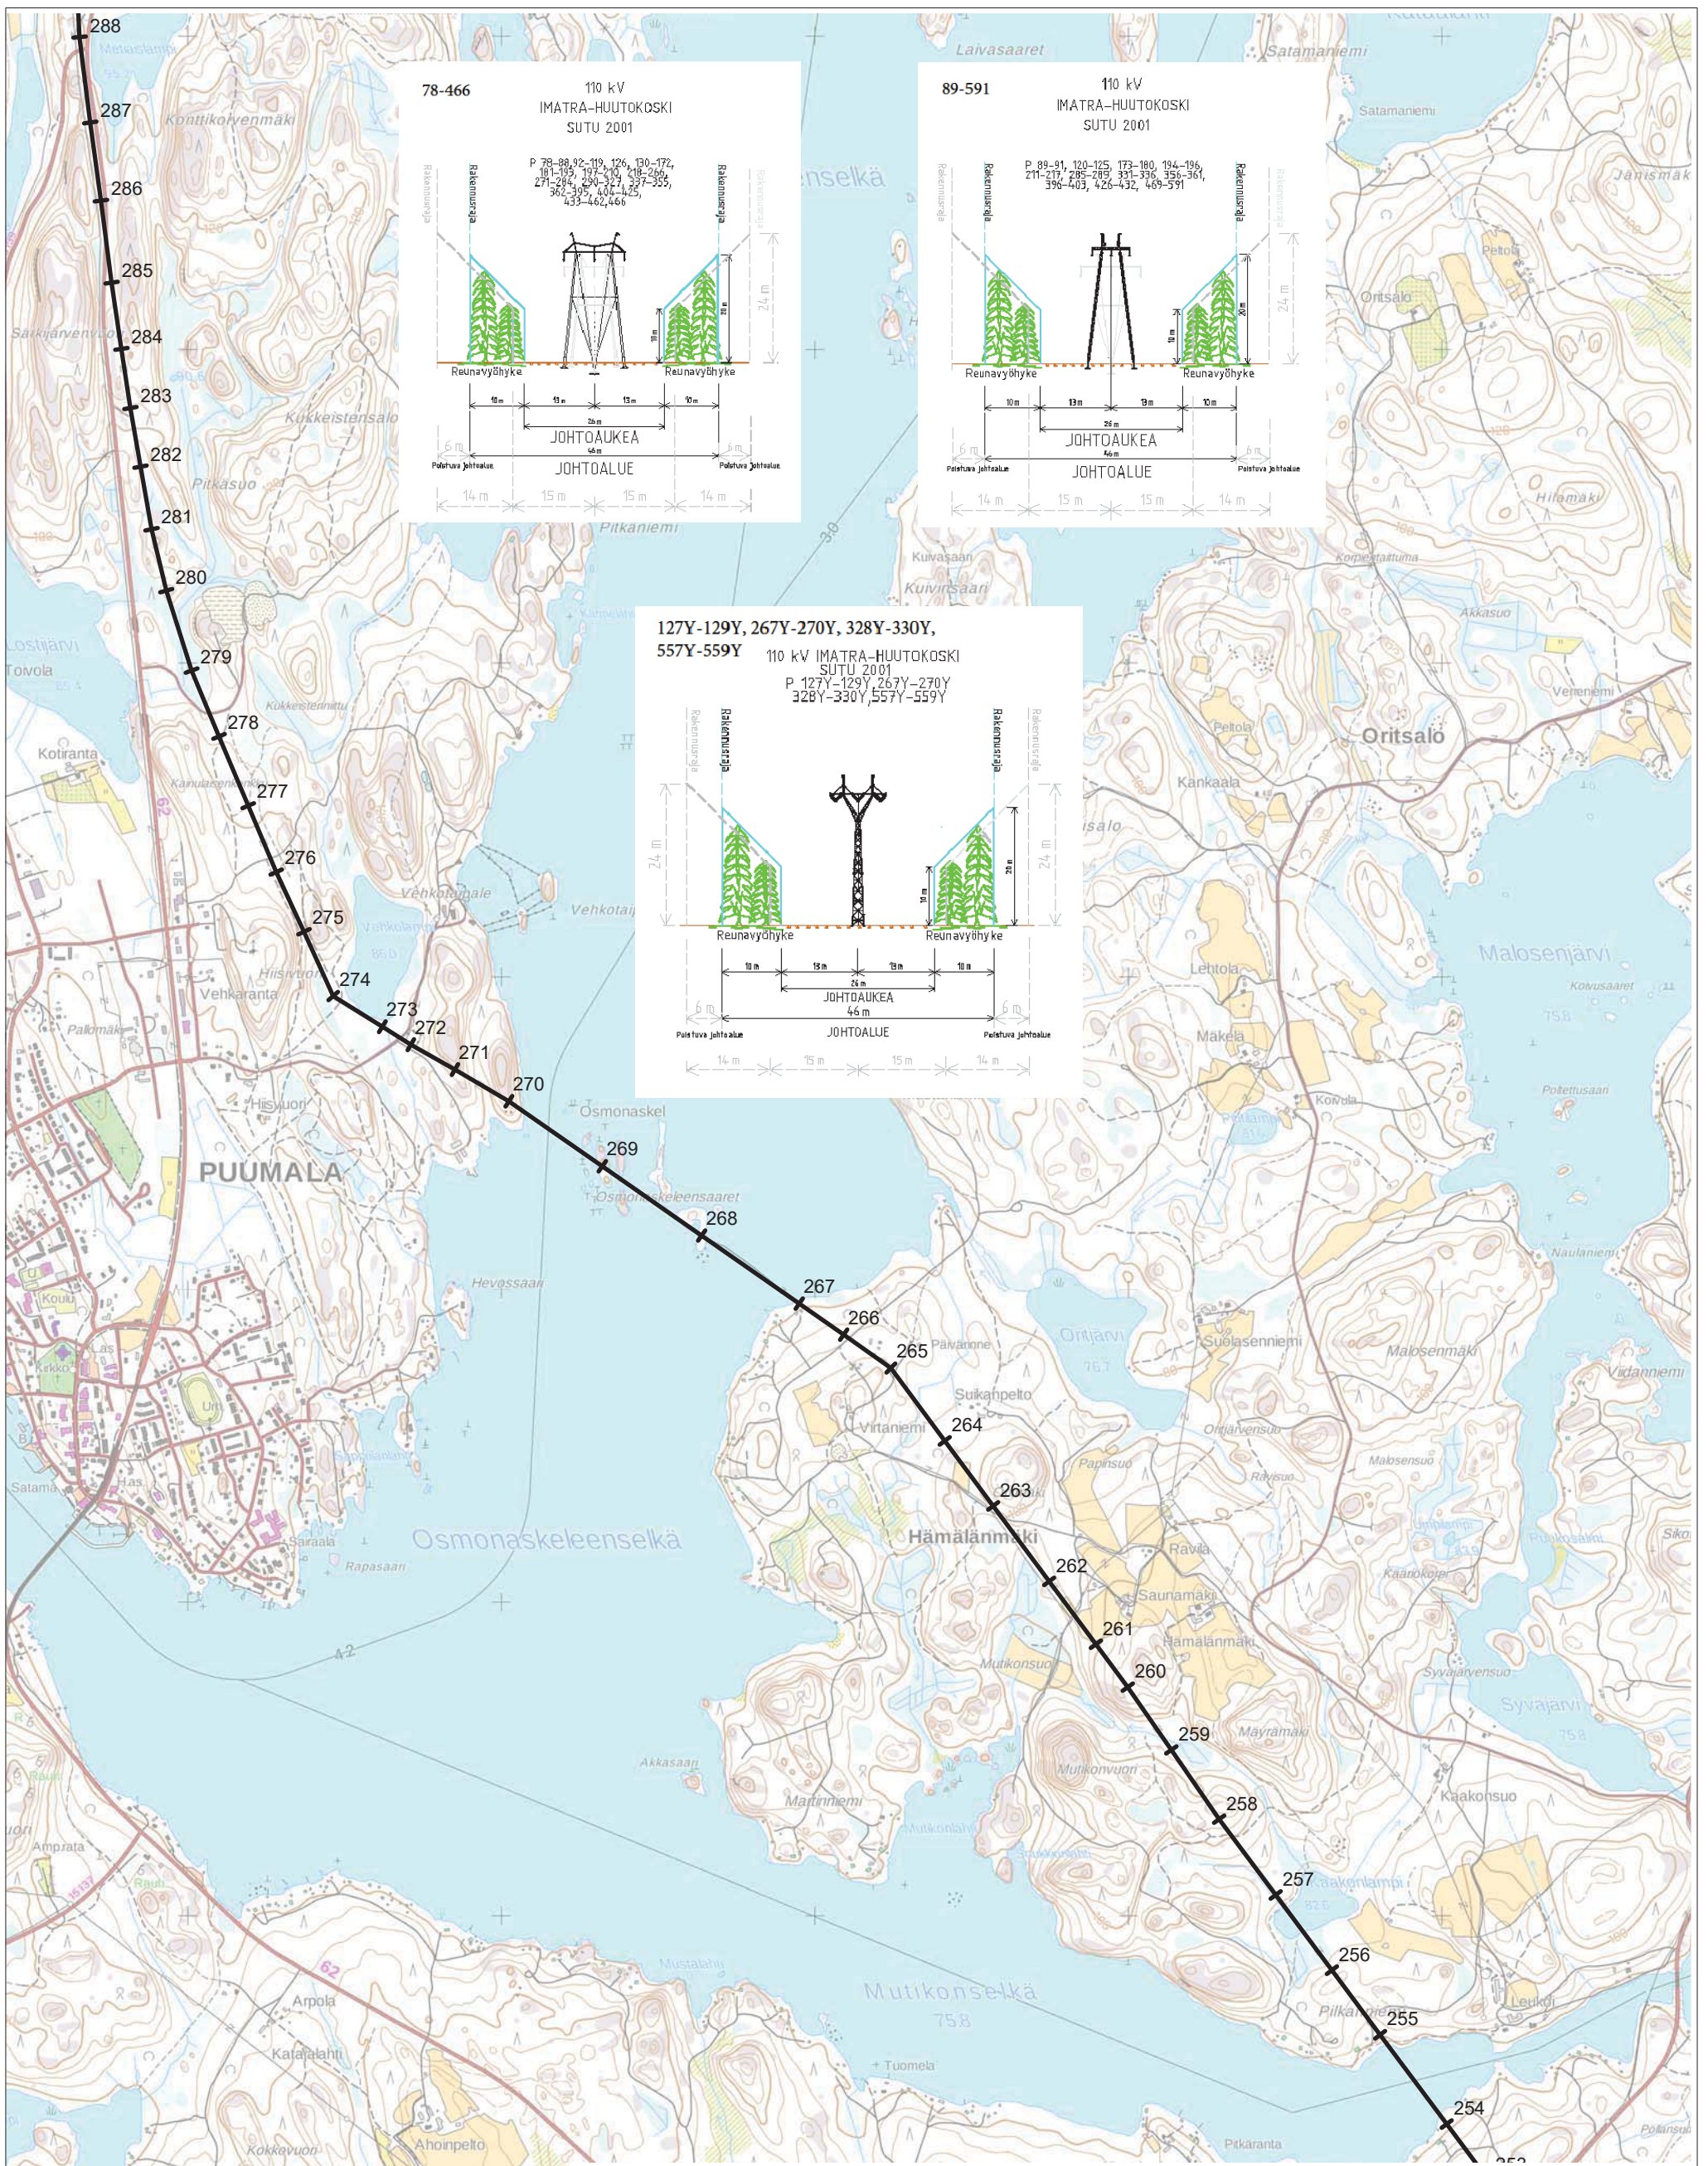

FINGRID

IMATRA-HUUTOKOSKI 110 kV
Lunastuslupakartta

EMPOWER

Suunnitellut
JNIE
Piirtänyt pvm.
EPAI 13.6.2019
Hyväksynyt pvm.

Mittakaava 1:20000	Koko A3	Piirustusnumero AE-2001-2-1-001	Muutos M0	Lehti 9	Lehtiä