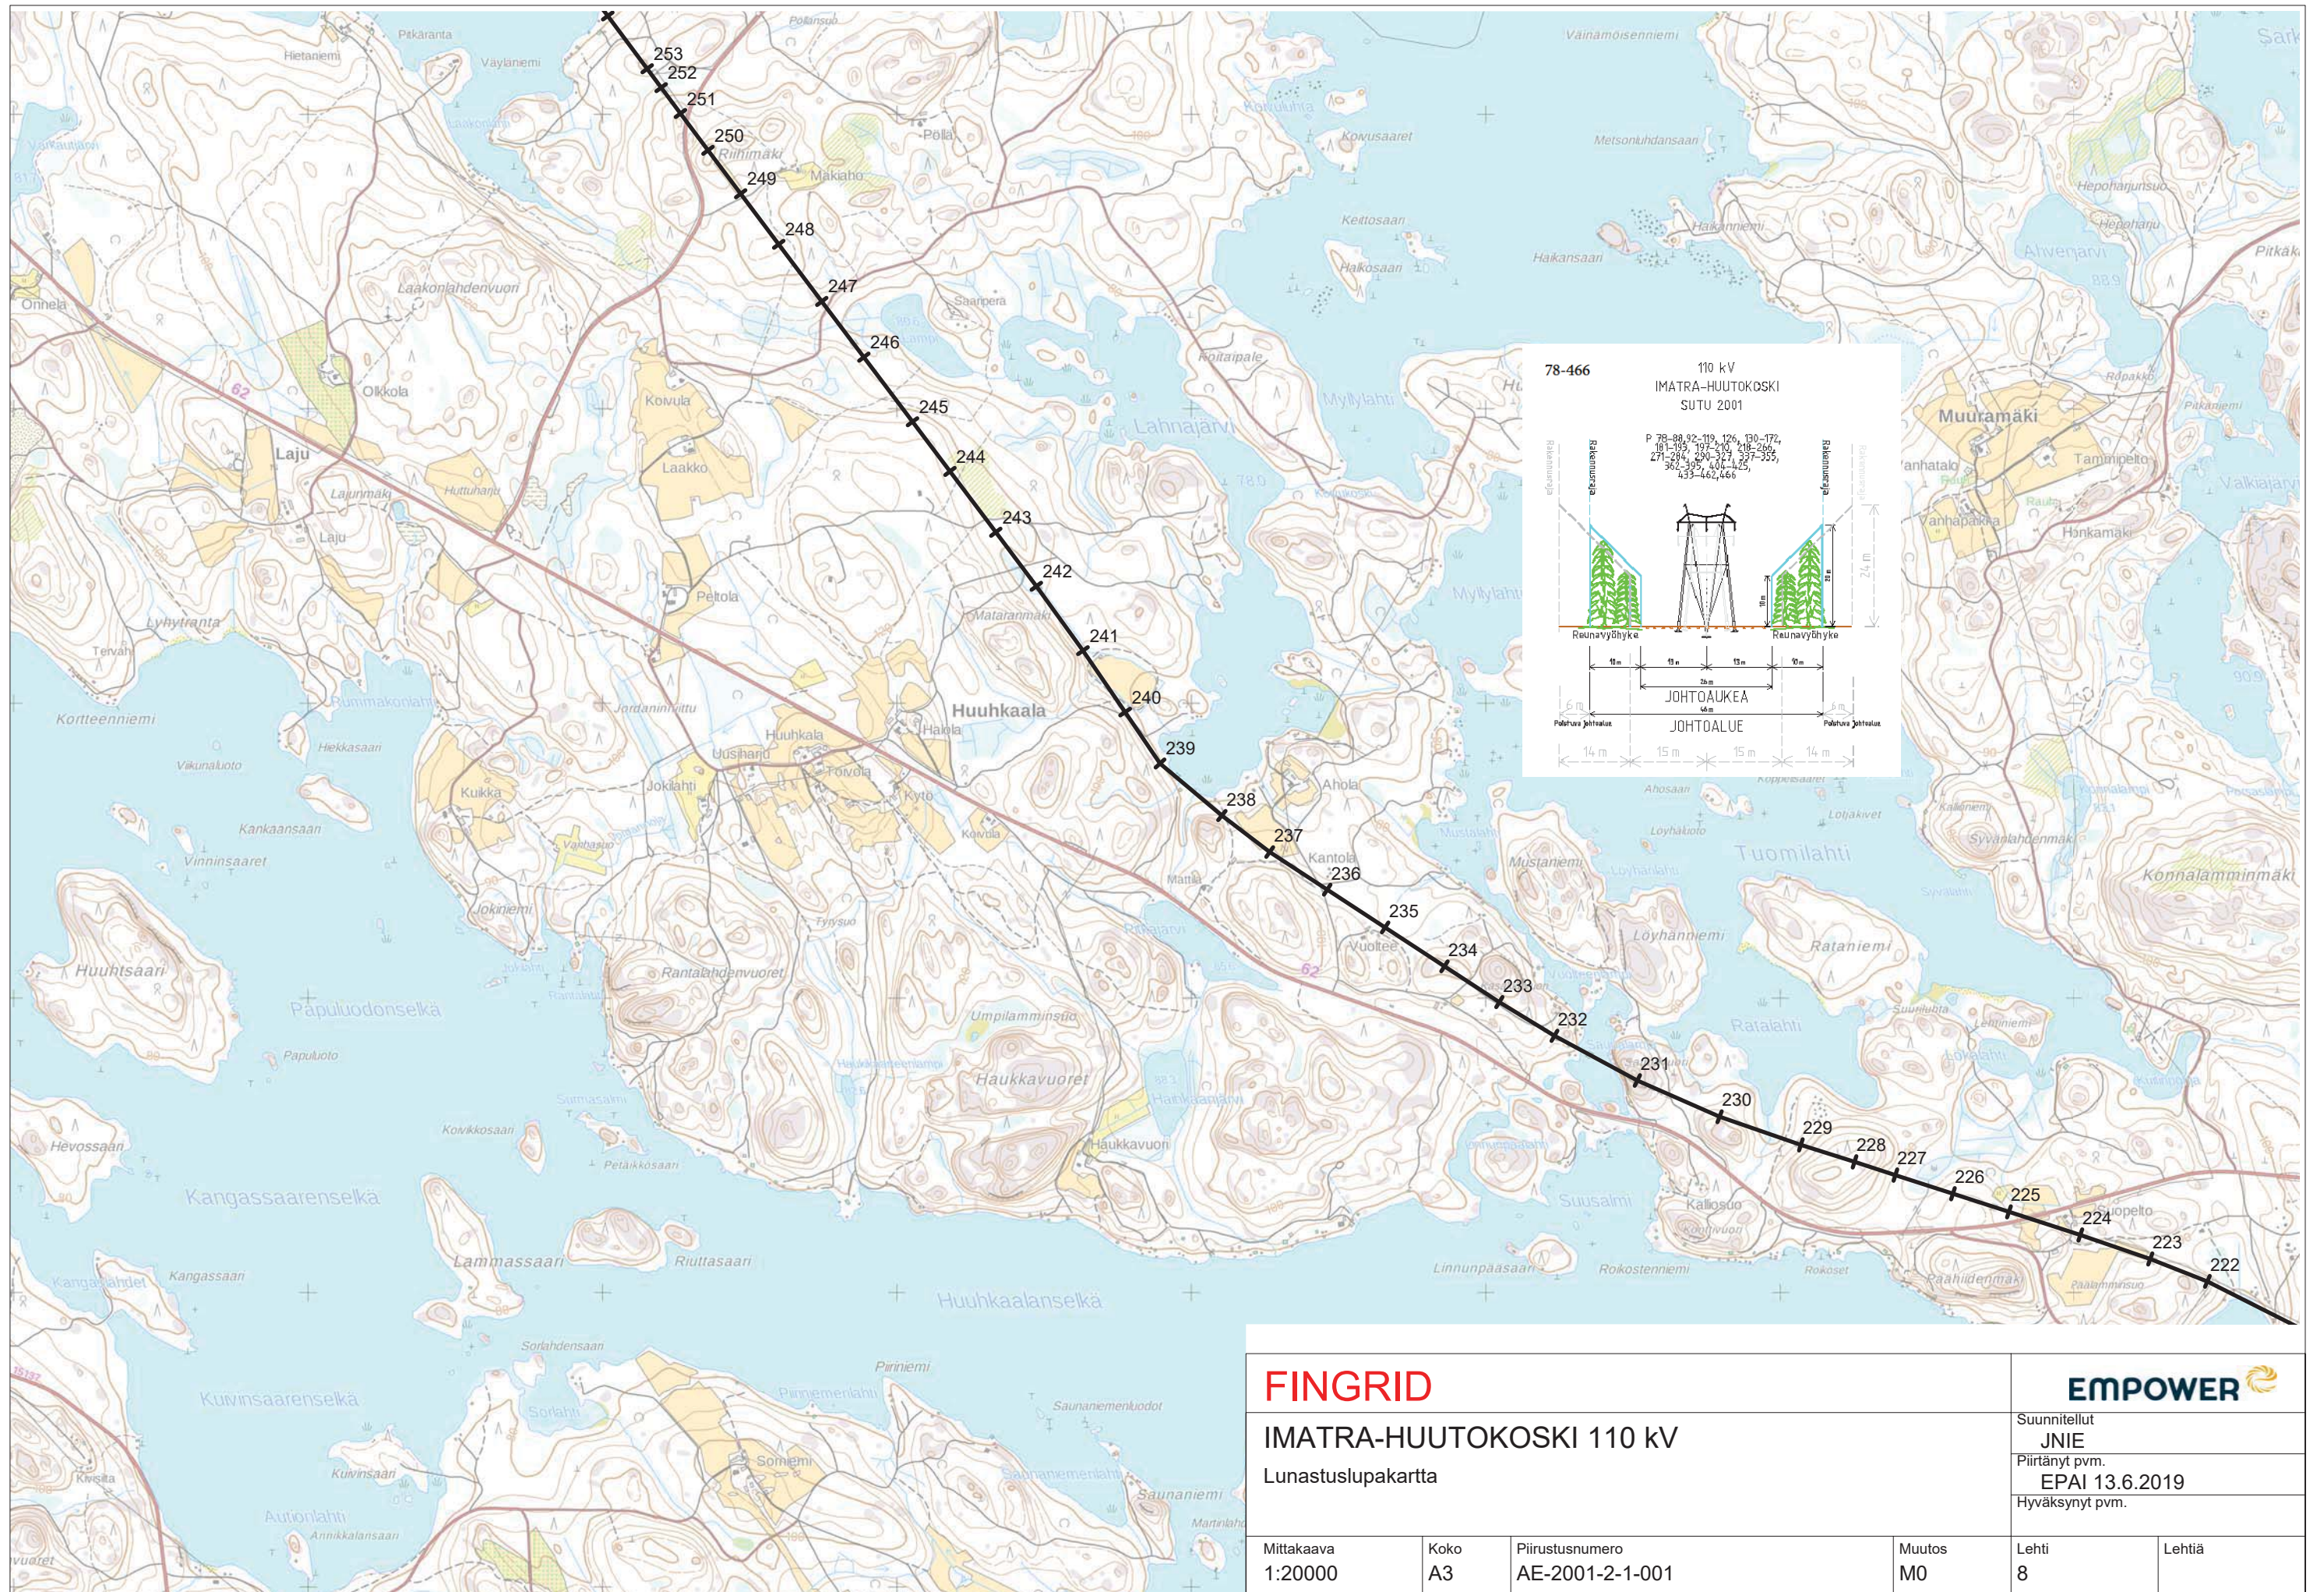

FINGRID				EMPOWER	
IMATRA-HUUTOKOSKI 110 kV				Suunnitellut JNIE	
Lunastuslupakartta				Piirittynyt pvm. EPAI 13.6.2019	
				Hyväksynyt pvm.	
Mittakaava	Koko	Piirustusnumero	Muutos	Lehti	Lehtiä
1:20000	A3	AE-2001-2-1-001	M0	8