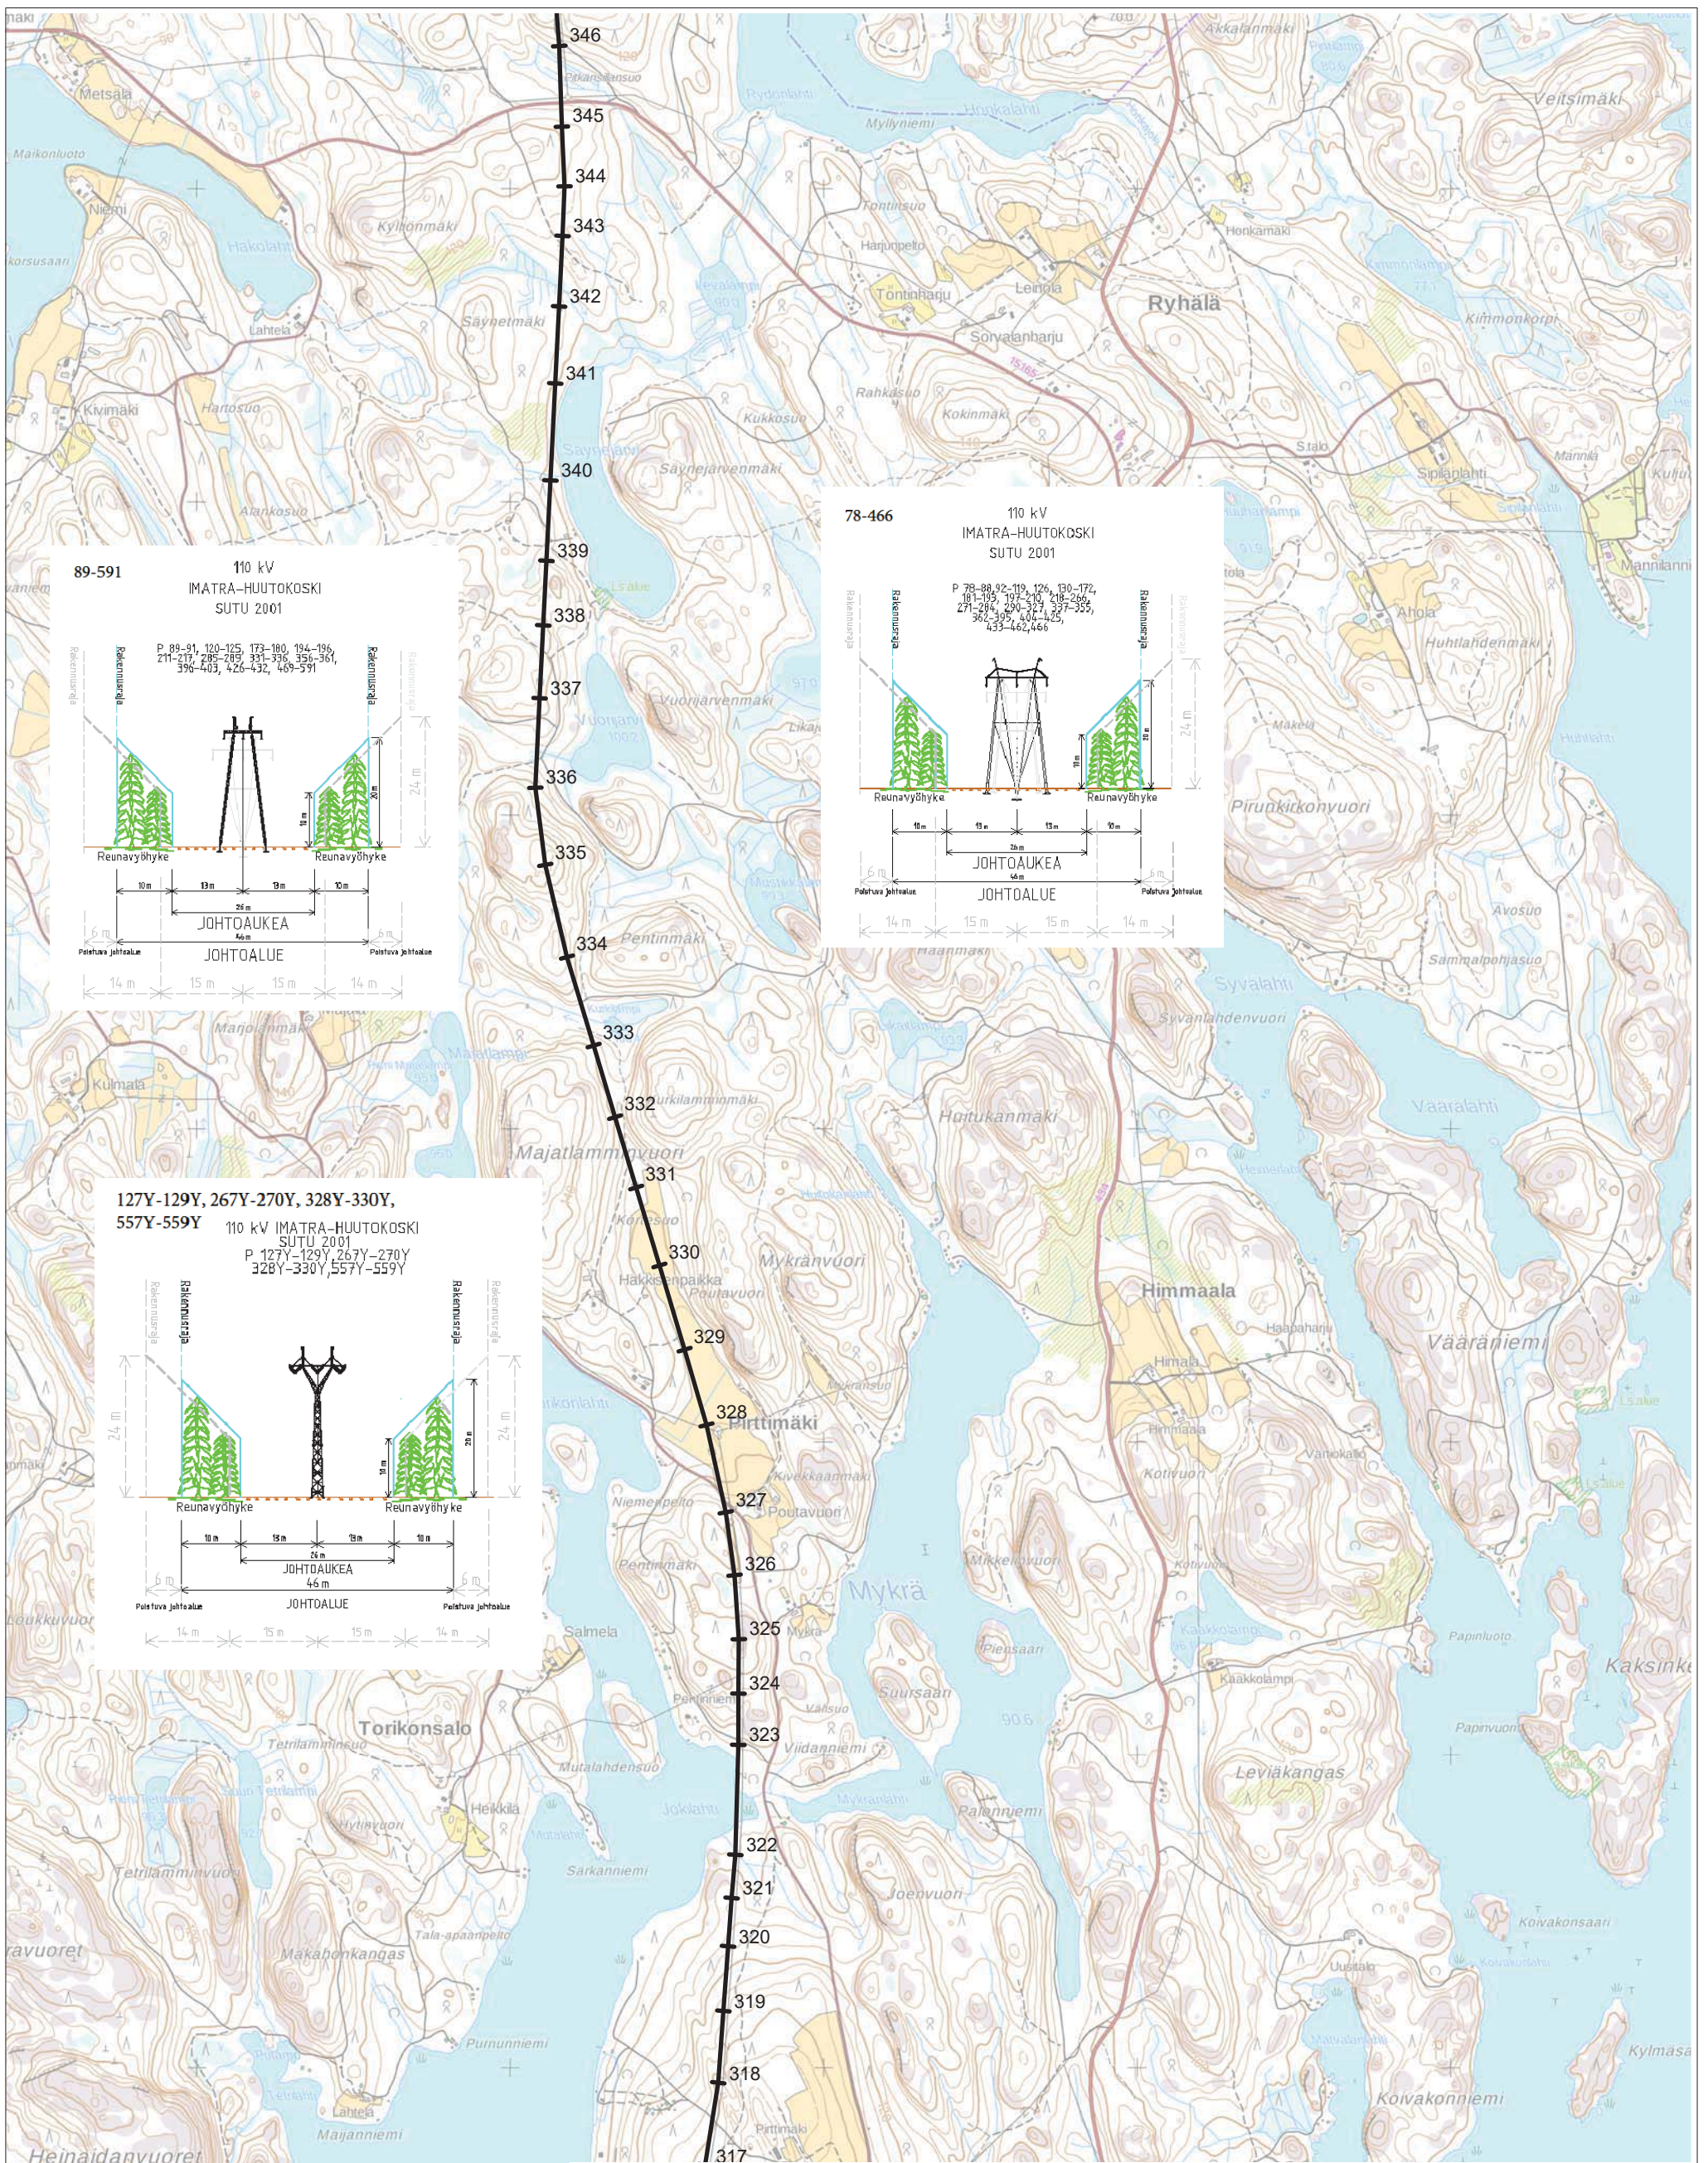

FINGRID

IMATRA-HUUTOKOSKI 110 kV
Lunastuslupakartta

EMPOWER

Suunnitellut
JNIE
Piirtänyt pvm.
EPAI 13.6.2019
Hyväksynyt pvm.

Mittakaava 1:20000	Koko A3	Piirustusnumero AE-2001-2-1-001	Muutos M0	Lehti 11	Lehtiä