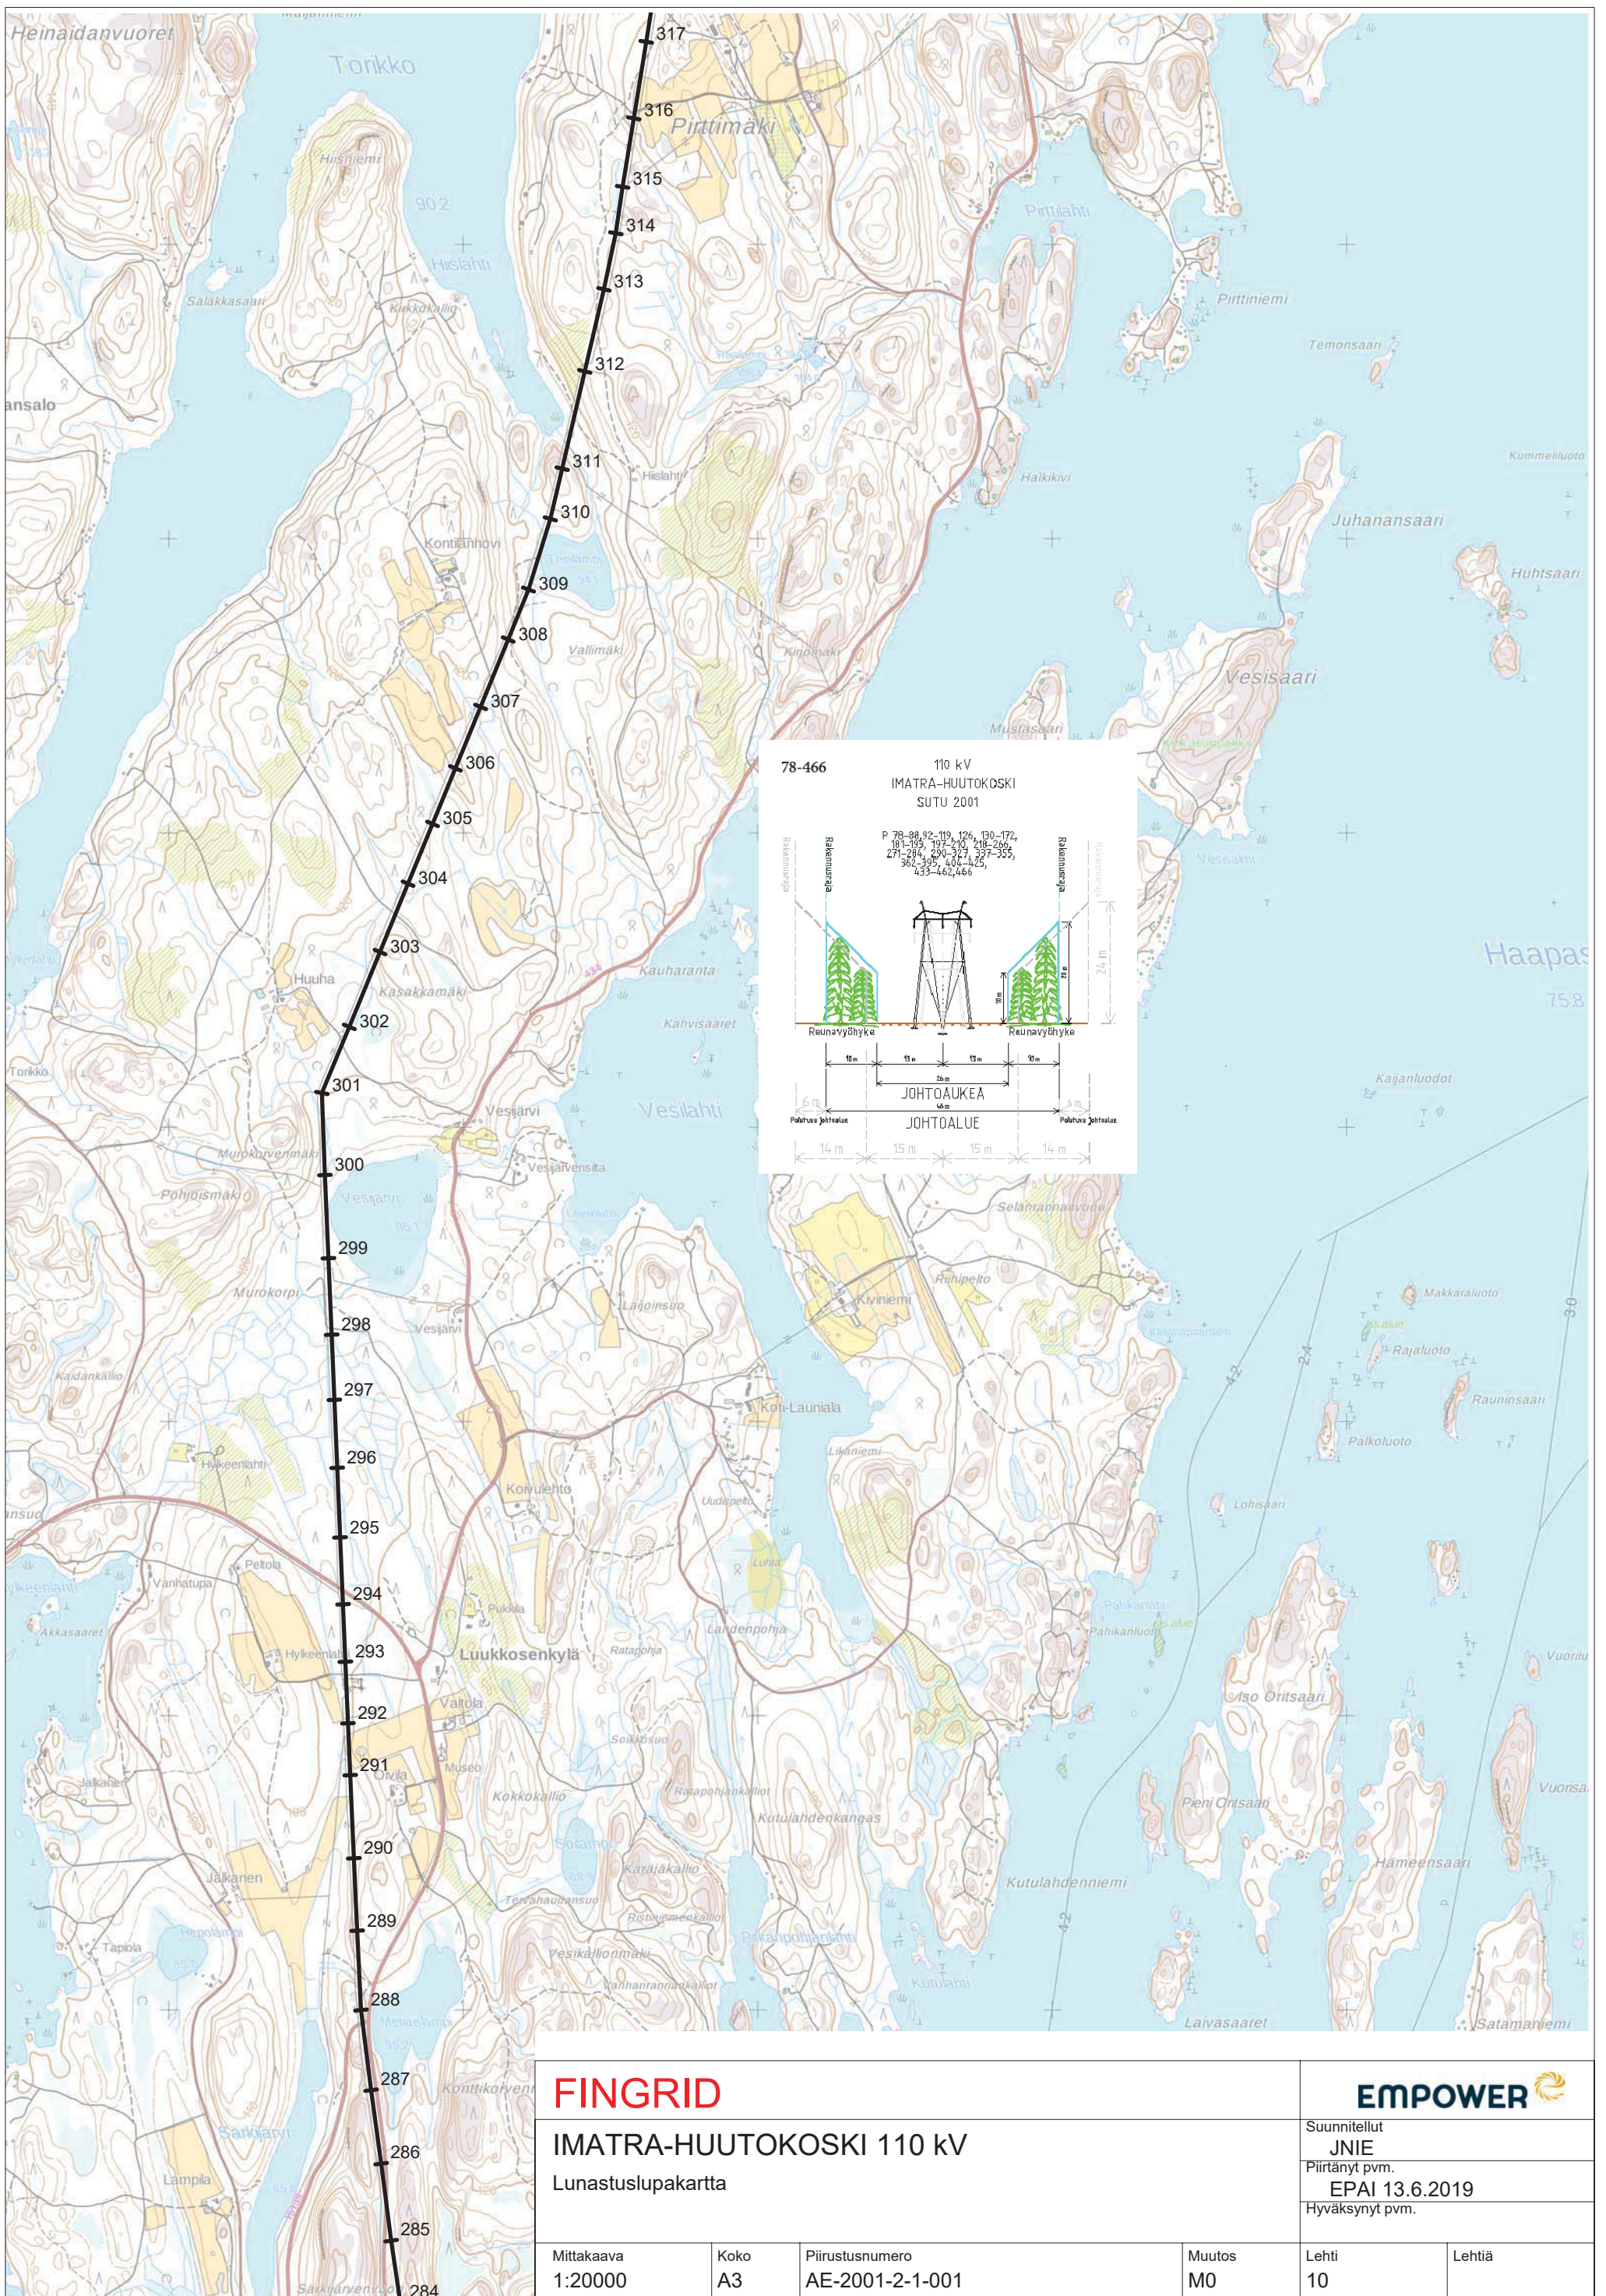

FINGRID

IMATRA-HUUTOKOSKI 110 kV
Lunastuslupakartta

EMPOWER

Suunnitellut
JNIE
Piirtänyt pvm.
EPAI 13.6.2019
Hyväksynyt pvm.

Mittakaava 1:20000	Koko A3	Piirustusnumero AE-2001-2-1-001	Muutos M0	Lehti 9	Lehtiä
-----------------------	------------	------------------------------------	--------------	------------	--------