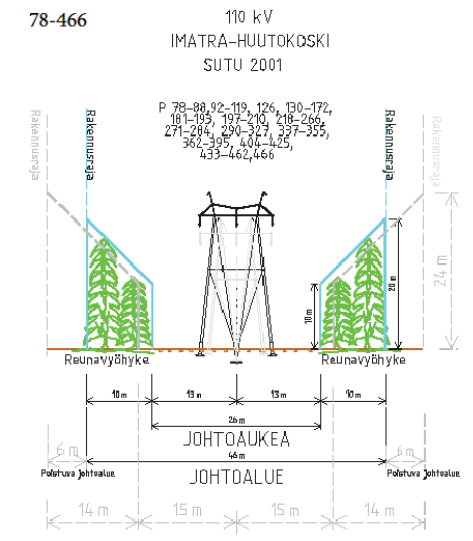

FINGRID				EMPOWER	
IMATRA-HUUTOKOSKI 110 kV				Suunnitellut JNIE	
Lunastuslupakartta				Piirittynyt pvm. EPAI 13.6.2019	
				Hyväksynyt pvm.	
Mittakaava	Koko	Piirustusnumero	Muutos	Lehti	Lehtiä
1:20000	A3	AE-2001-2-1-001	M0	8	

FINGRID

IMATRA-HUUTOKOSKI 110 kV
Lunastuslupakartta

EMPOWER

Suunnitellut
JNIE
Piirtänyt pvm.
EPAI 13.6.2019
Hyväksynyt pvm.

Mittakaava 1:20000	Koko A3	Piirustusnumero AE-2001-2-1-001	Muutos M0	Lehti 9	Lehtiä
-----------------------	------------	------------------------------------	--------------	------------	--------