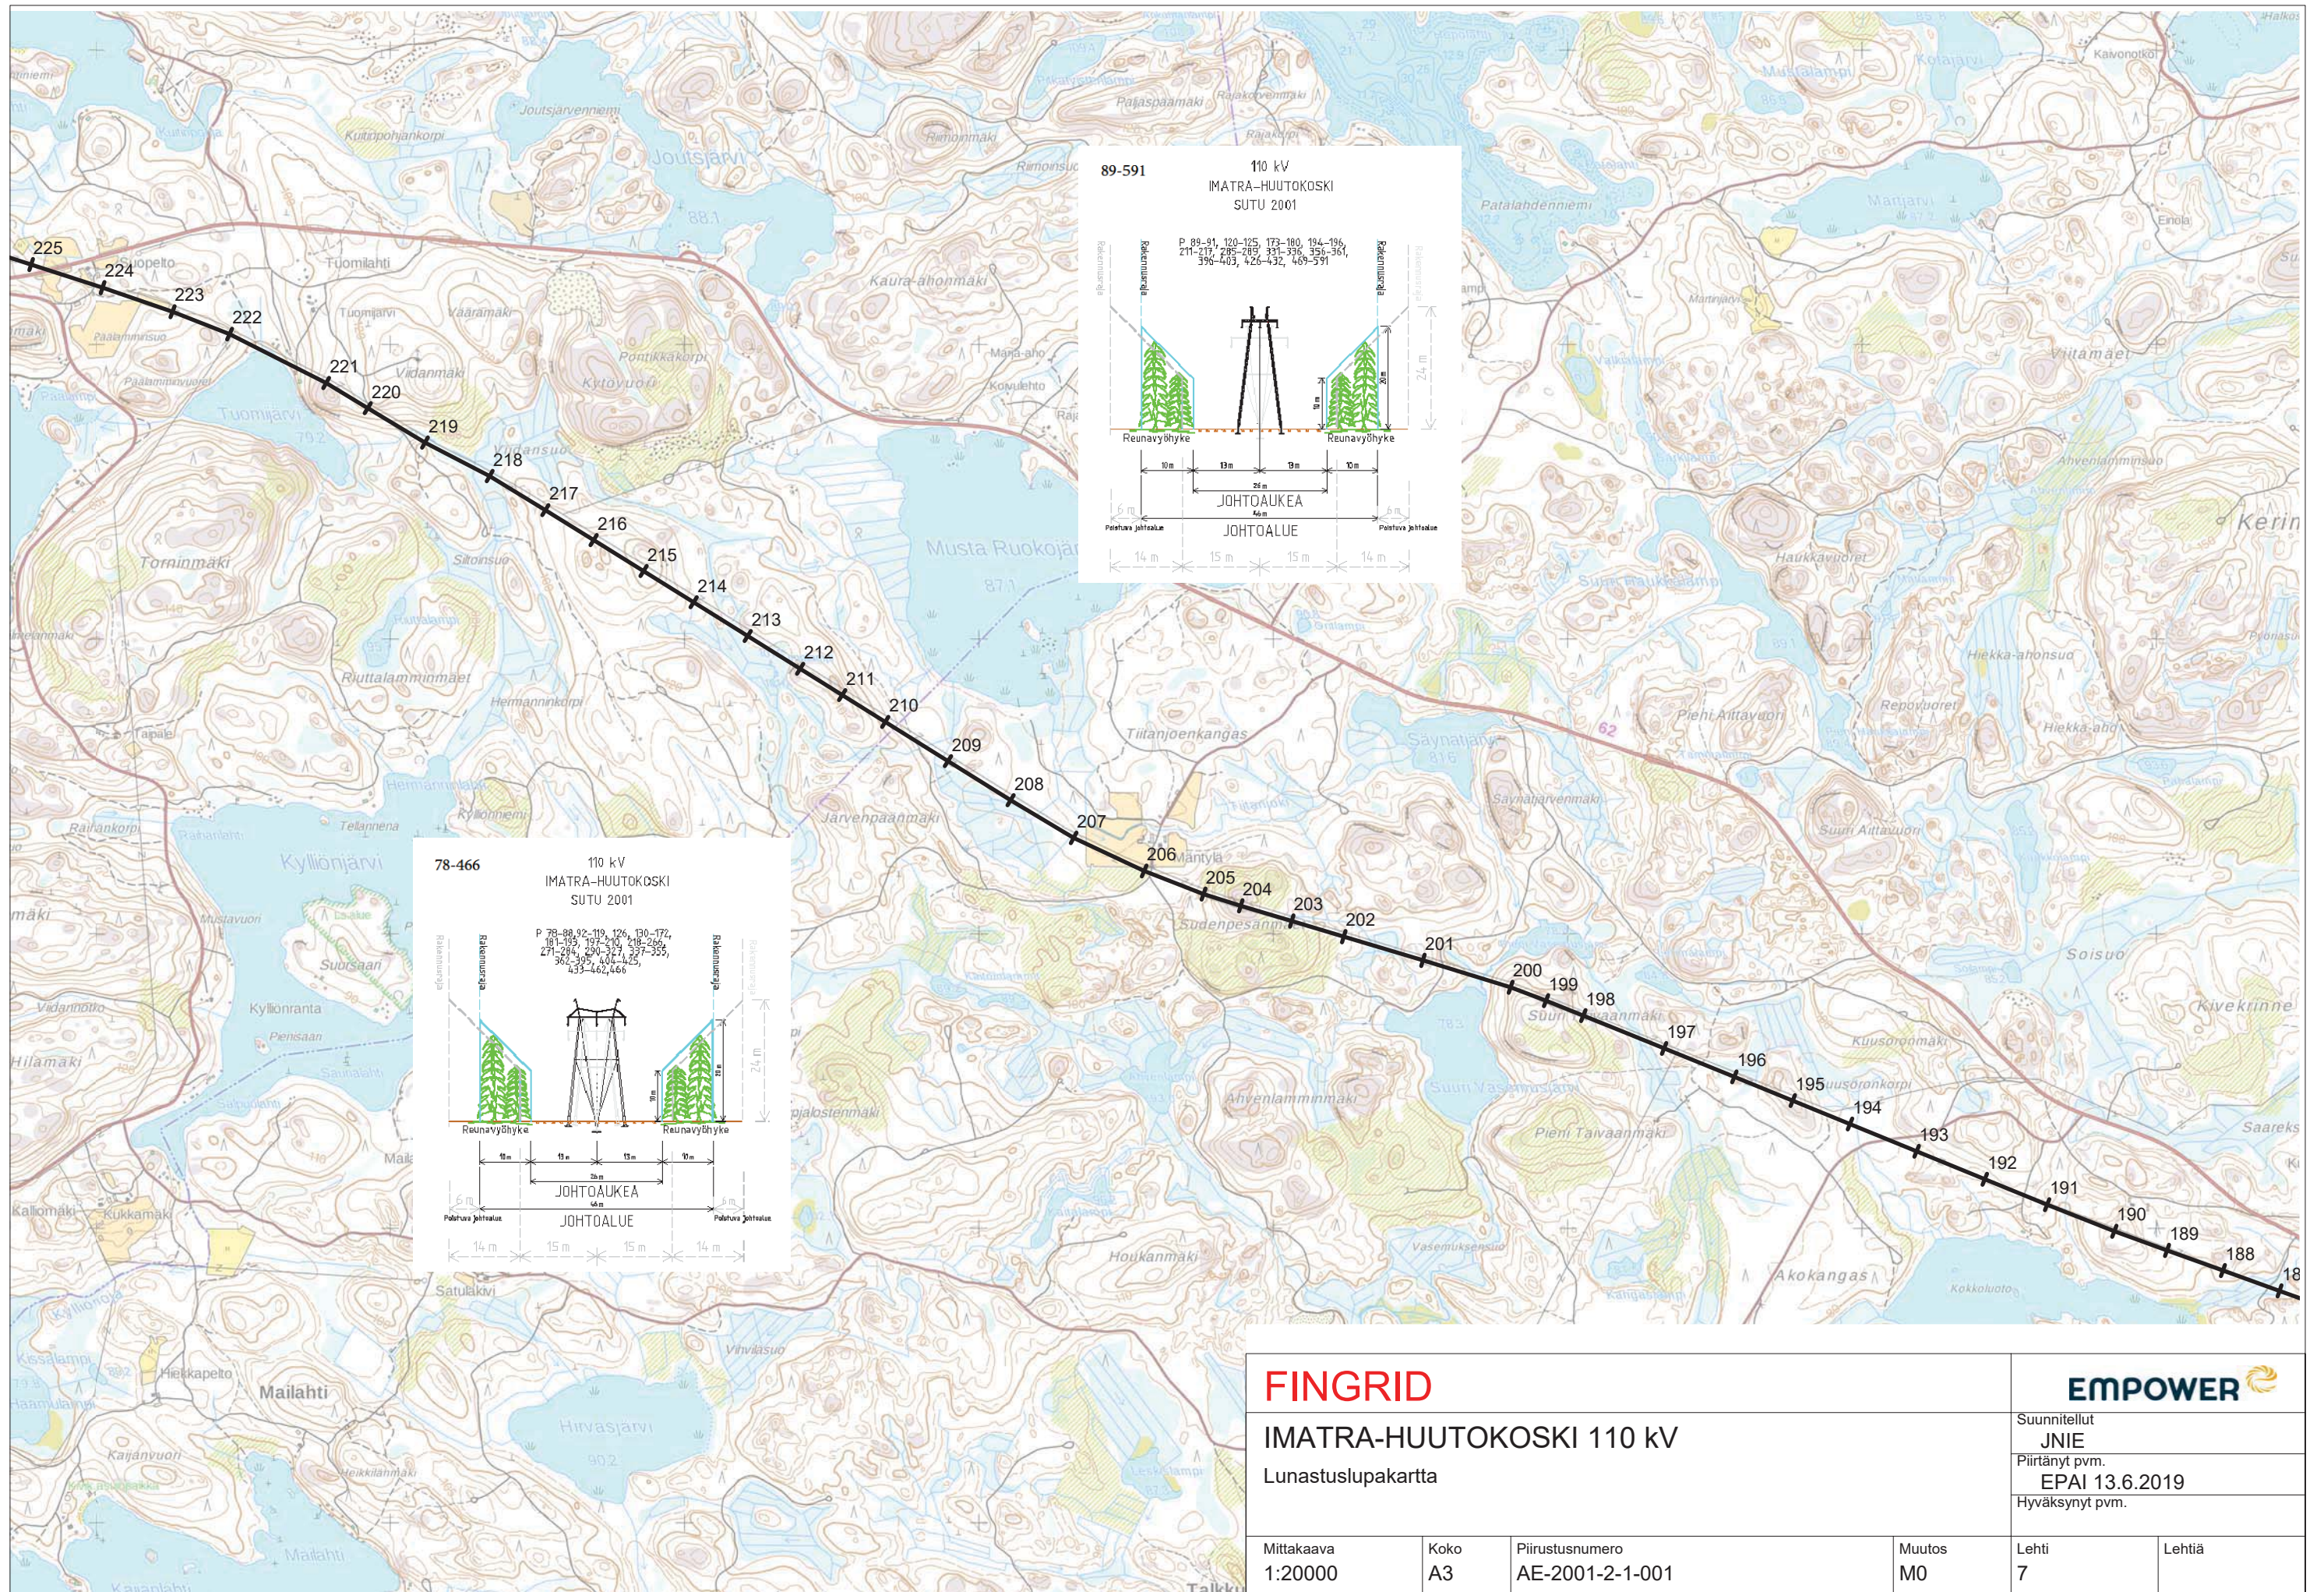

FINGRID IMATRA-HUUTOKOSKI 110 kV GT-kartta			EMPOWER Suunnitellut JNIE Piirtänyt pvm. EPAI 17.6.2019 Hyväksynyt pvm.		
Mittakaava 1:500 000	Koko A3	Piirustusnumero AE-2001-2-001	Muutos M0	Lehti 1	Lehtiä 1